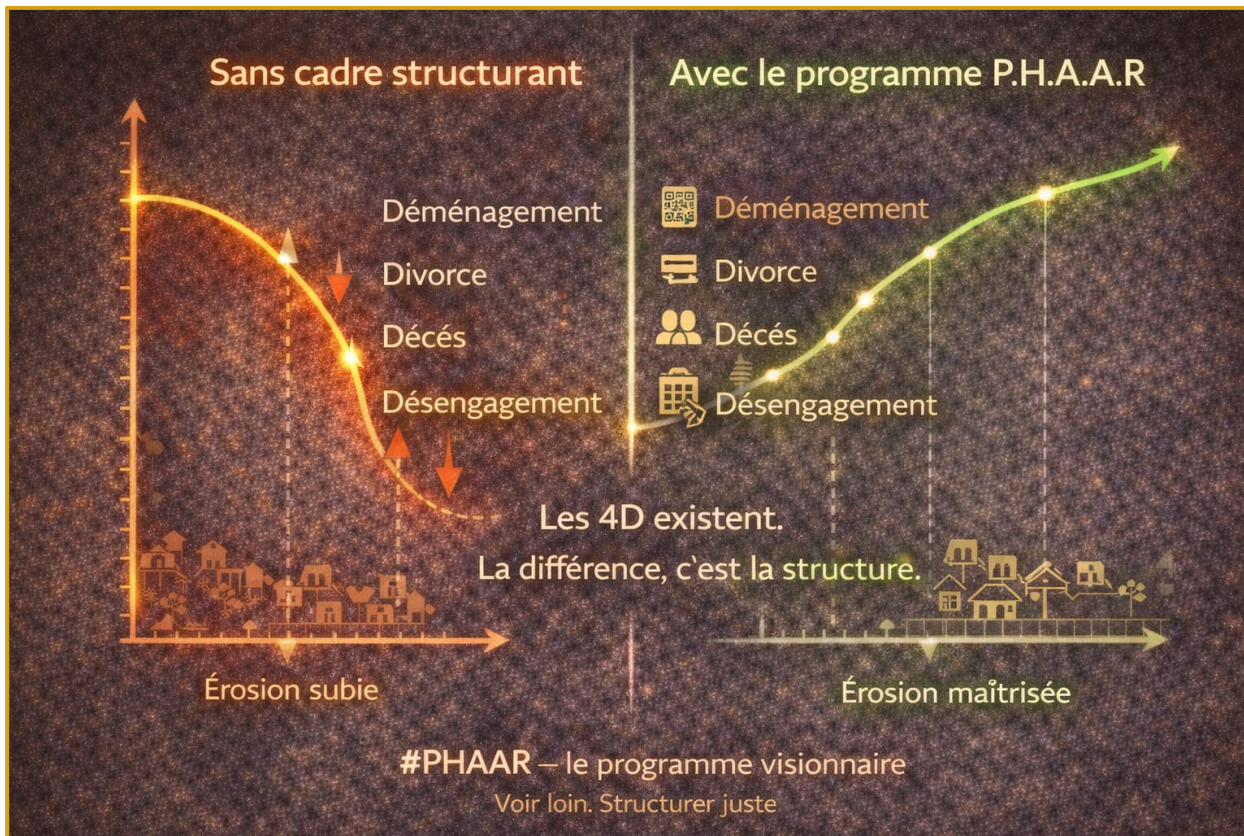

LE PLOMBIER, AU CŒUR DU PROGRAMME

Plombier ↔ Client : en lien direct, confiance mutuelle

Plombier ↔ Client

Installation, vente et travaux externes

- Assure l'installation sur place
- Accompagne le client dans le choix de solutions

- Compétence technique
- Fiabilité dans les travaux

En lien direct, confiance mutuelle

CE QUE LE PLOMBIER APPORTE	CE QUE LE CLIENT VALORISE
<ul style="list-style-type: none"> ★ Assure l'installation sur place ★ Accompagne le client dans le choix de solutions ★ Lien de proximité, relation directe ★ Conseil terrain & expertise 	<ul style="list-style-type: none"> ★ Compétence technique reconnue ★ Fiabilité dans les travaux ★ Confiance dans la durée ★ Un interlocuteur local

**« On ne cherche pas des poseurs.
On sélectionne des partenaires. »**

LES 4D & LA STRUCTURE

Voir loin. Anticiper. Construire.

Déménagement · Divorce · Décès · Désengagement — les 4D existent. Personne ne peut les éviter. Ce qui change, c'est la **capacité d'un cadre structuré** à transformer ces transitions en opportunités plutôt qu'en pertes.