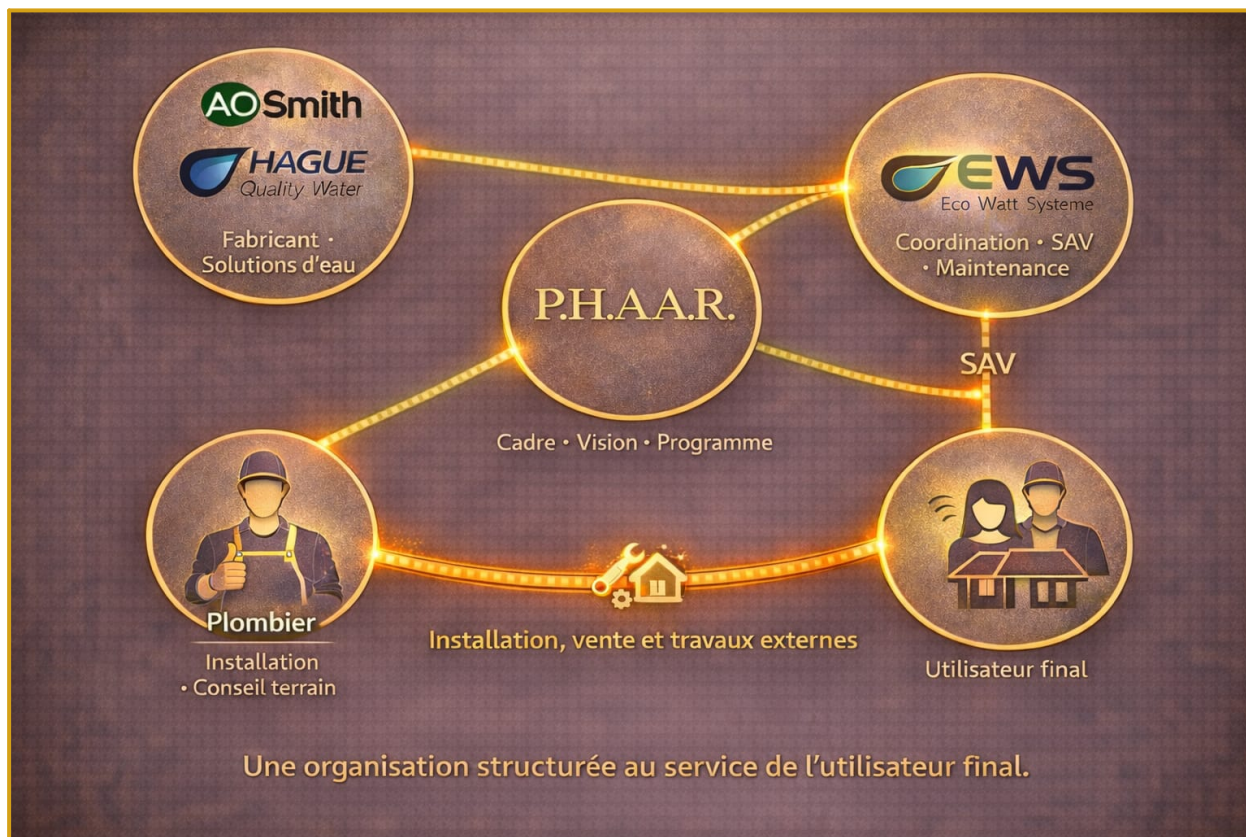

Une alliance historique. Un engagement de confiance.

LE VRAI PURA-TECH®

Technologie signée Hague Quality Water — Architecture monobloc intégrée

EXCLUSIVITÉ RÉGIONALE E.W.S.
Partenaire officiel dans votre secteur

✓ Extension de garantie ✓ Système protégé ✓ Suivi long terme

#P.H.A.A.R — le programme visionnaire

PRÉ-FILTRE ANTI-SÉDIMENTS	ADOUCCISSEUR PURA-TECH (HAGUE)	FILTRE CHARBON ACTIF
<ul style="list-style-type: none"> • Protège la vanne • Protège la résine • Filtration des particules <p><i>Ce qui entre doit être propre.</i></p>	<ul style="list-style-type: none"> • Matériel longue durée • Cœur du traitement • Base du programme <p><i>Le cœur du système.</i></p>	<ul style="list-style-type: none"> • Améliore la qualité • Retient chlore et résidus • Protège l'aval <p><i>Ce qui sort doit être sain.</i></p>

Avec ce système complet : ✓ Garantie résine 15 ans ✓ Système protégé ✓ Suivi long terme

■ LA MISE EN SERVICE EST INCLUSE DANS LE PROGRAMME

Le plombier **pose**. EWS prend le relais et **valide la mise en service** le jour de la pose ou dans les **72 heures suivantes**. Un expert EWS garantit la qualité du démarrage : paramétrage, contrôle TH, formation du client. Le plombier se concentre sur son métier, EWS sécurise la performance.

L'ORGANISATION P.H.A.A.R.

Une organisation structurée au service de l'utilisateur final

PHAAR n'est pas un simple accord commercial. C'est un cadre qui sécurise chacun des acteurs autour d'une mission claire :